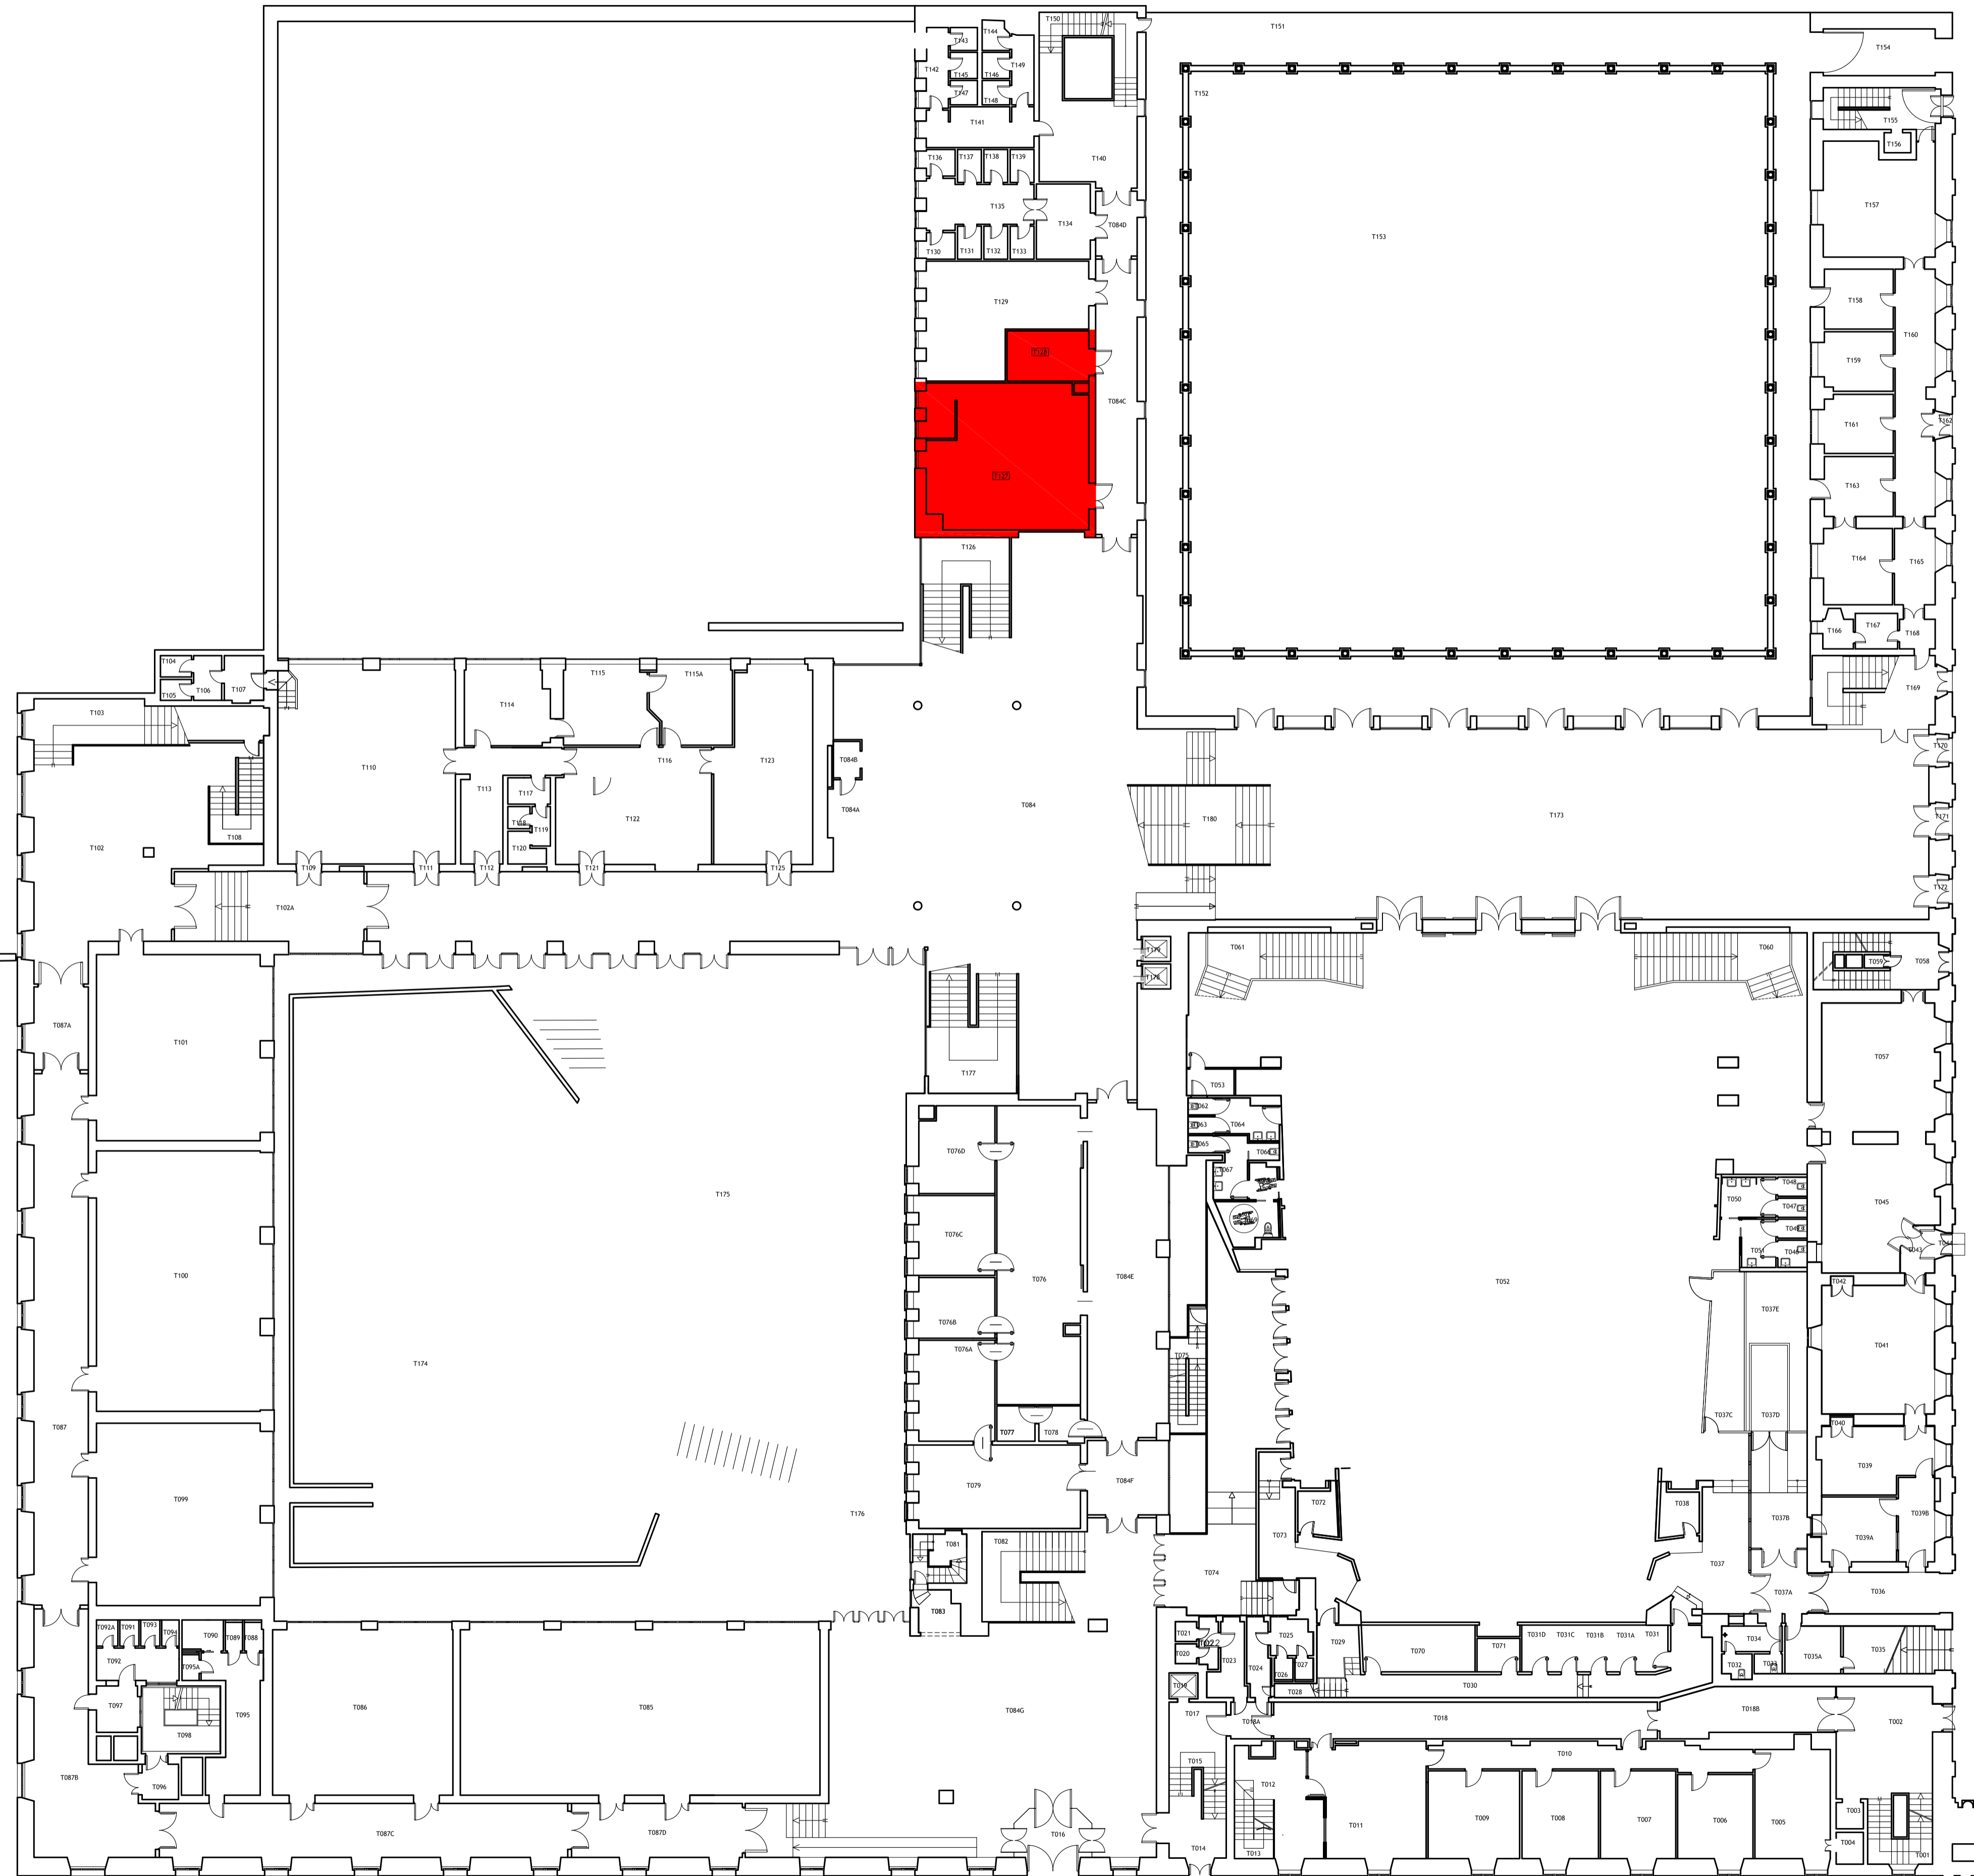

COOPERATIVE LIBRARIE
90,00 mq

 UNIVERSITA' DEGLI STUDI DI MILANO DIREZIONE SERVIZI PATRIMONIALI IMMOBILIARI e ASSICURATIVI SETTORE PATRIMONIO e CONTROLLO QUALITA' SERVIZI IMMOBILIARI		ASSEGNAZIONE SUPERFICIE COOPERATIVE LIBRARIE Vera Zaccone	
<small>HOME FILE: 0040_0000_5_CoopLibr_010001_11020_tp_Allegato_20210318</small>		<small>DSIPA_SPCQDL_Cart_Rev_1_20200605</small>	
<small>QUESTO DISEGNO È DI PROPRIETÀ DELL'UNIVERSITÀ DEGLI STUDI DI MILANO CHE SE NE RISERVA LA TUTELA A TERMINI DI LEGGE</small>			