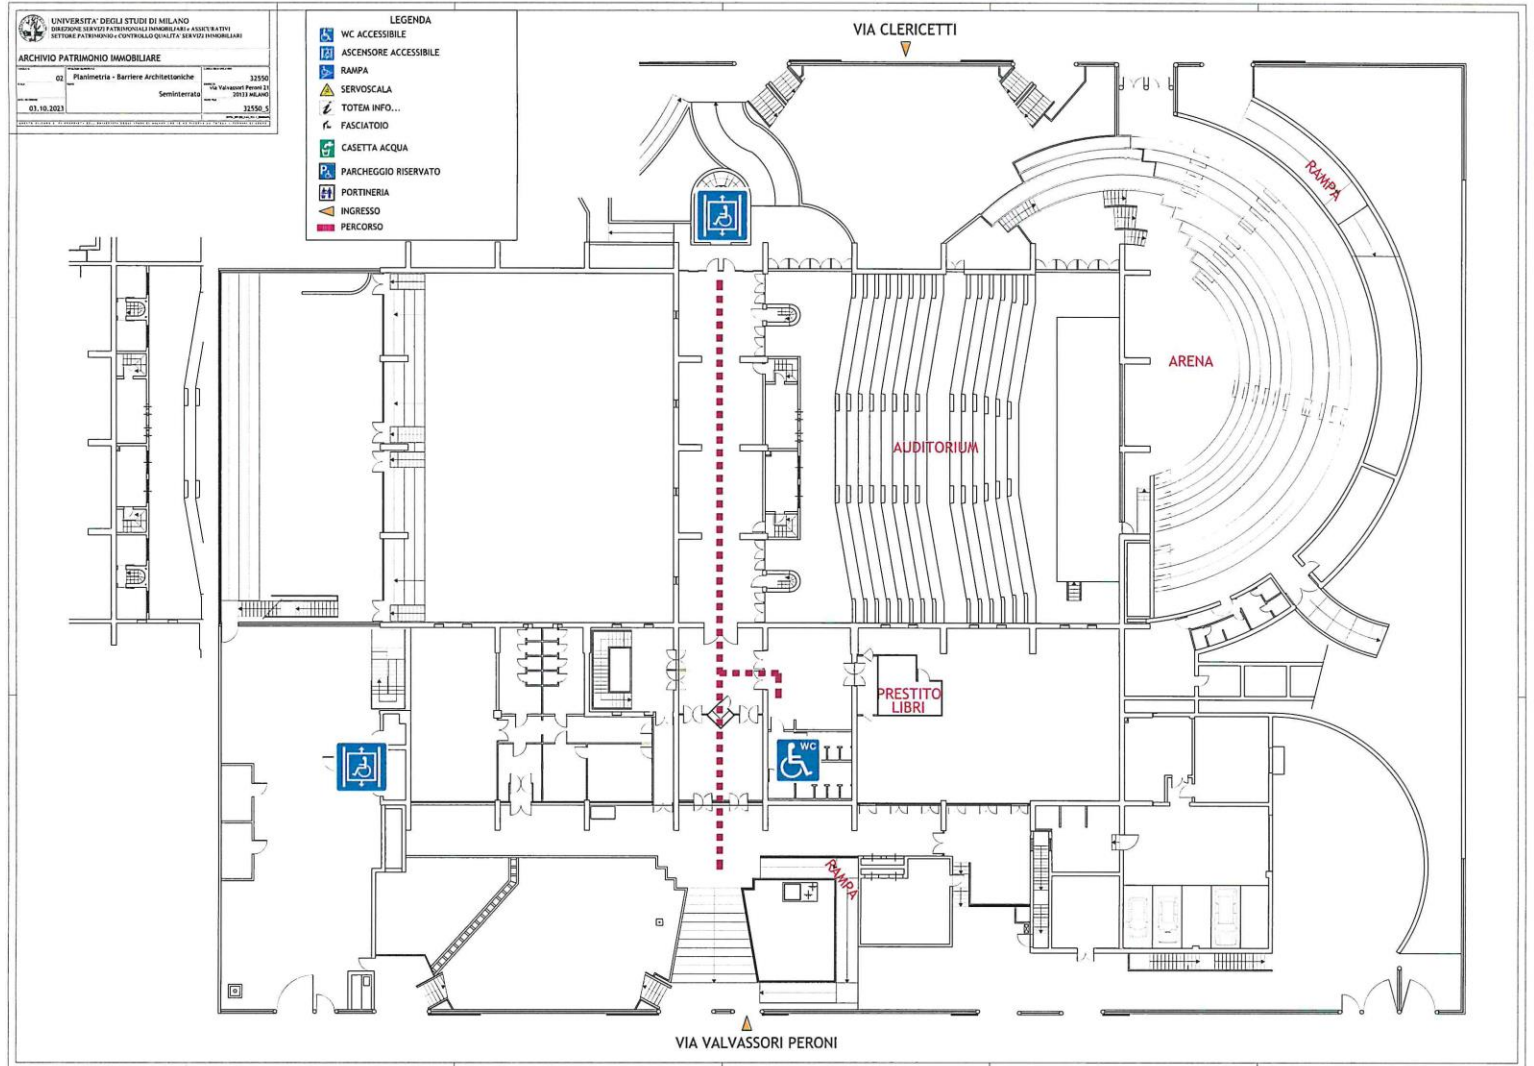

UNIVERSITÀ DEGLI STUDI DI MILANO

DIREZIONE SERVIZI PATRIMONIALI
IMMOBILIARI E ASSICURATIVI

Valvassori Peroni 21

UNIVERSITÀ DEGLI STUDI DI MILANO

DIREZIONE SERVIZI PATRIMONIALI
IMMOBILIARI E ASSICURATIVI

INDIRIZZO	Via Valvassori Peroni, 21
DESCRIZIONE DELLA SEDE	La sede è costituita da una palazzina accessibile che ospita al piano terreno il servizio di prestito libri e l'Auditorium (il palco non è fruibile in carrozzina); al piano rialzato la mediateca e le sale studio; al primo piano la mensa, il bar e le aule raggiungibili con ascensore. Davanti all'ingresso, su strada, trovi un parcheggio riservato. Per entrare, puoi usare due rampe: una da Via Clericetti (sul retro) e una all'ingresso di Via Valvassori Peroni. Entrando, lungo il corridoio trovi sulla destra i bagni e subito dopo il prestito libri; proseguendo dritto nel corridoio, superata una porta, sulla destra c'è l'ingresso all'auditorium; dritto in fondo al corridoio, dopo un'altra porta, l'ascensore.
BAGNI ACCESSIBILI	Ad ogni piano.
ASCENSORI ACCESSIBILI	Sul lato retrostante l'edificio.
ALTRI SERVIZI	Parcheggio riservato su strada davanti all'ingresso.