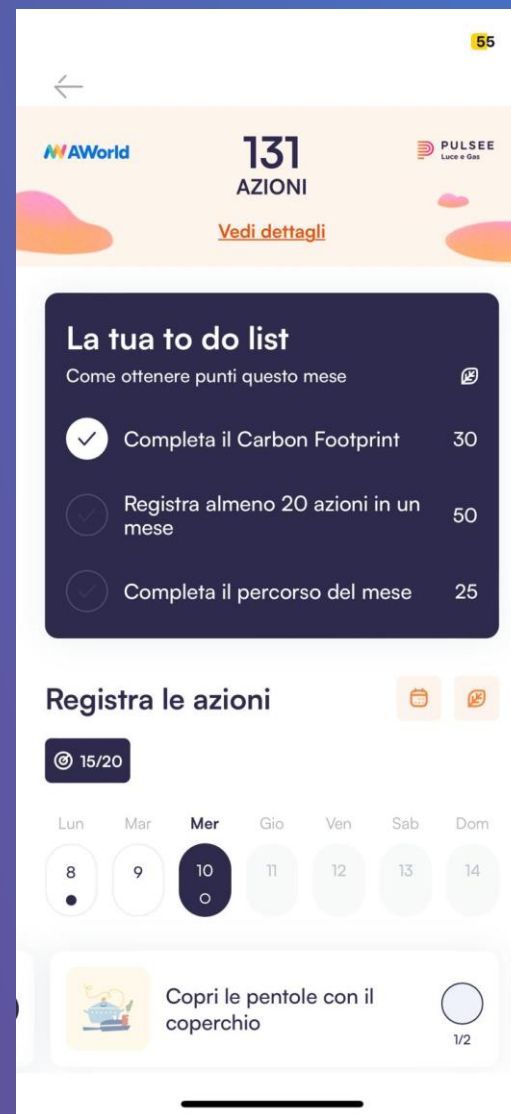

Pulsee Play (Loyalty + Aworld)

NEW