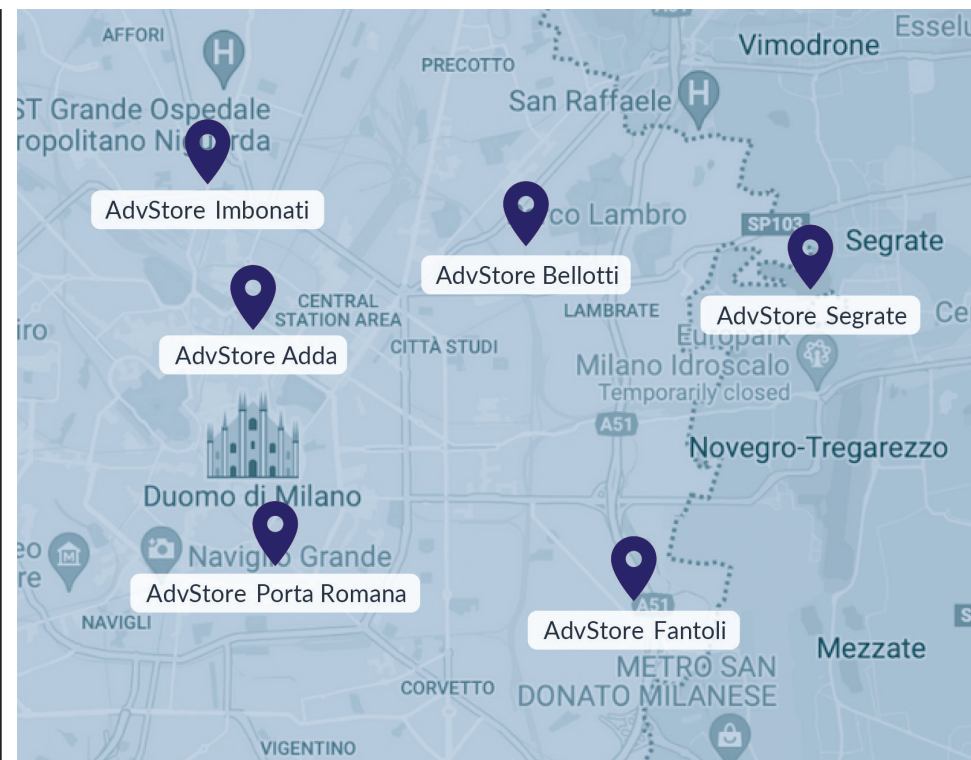

I nostri punti vendita

◆ AdvStore Segrate

Segrate, via Modigliani 45 - lun-ven 11:00-19:00 | sab 10:00-18:00

◆ AdvStore Porta Romana

Milano, Porta Romana 72 - lun-ven 11:00-19:00 | sab 10:00-18:00

◆ AdvStore Adda

Milano, via Adda 11 - lun-ven 11:00-19:00 | sab 10:00-18:00

◆ AdvStore Imbonati

Milano, via C. Imbonati 18 - lun-ven 11:00-19:00

◆ AdvStore Fantoli

Milano, via G. Fantoli 5 - lun-ven 11:00-19:00 | sab 10:00-18:00

◆ AdvStore Bellotti

Milano, via Bellotti 4 - lun-ven 11:00-19:00 | sab 10:00-18:00